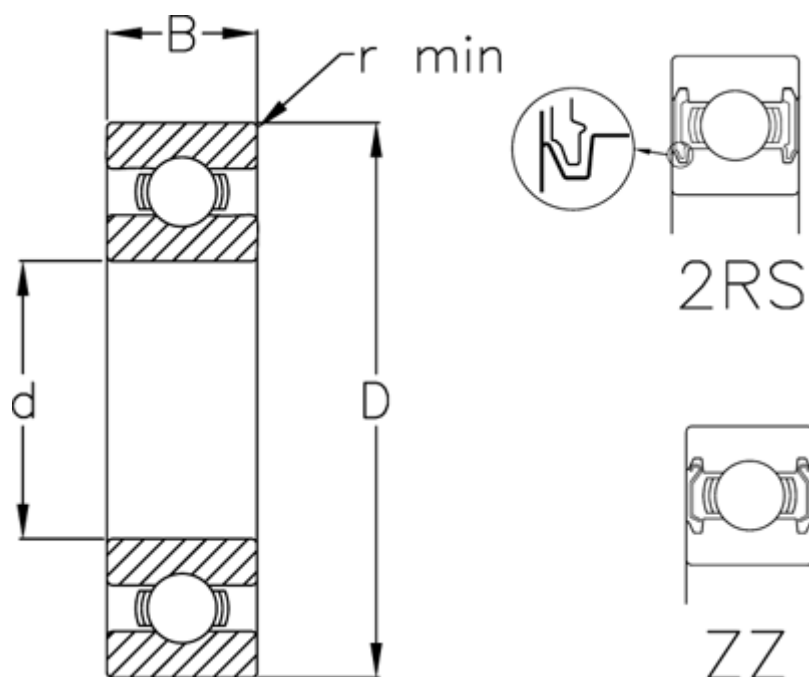

Varenummer: 5480010009079

Beskrivelse: Enradede sporkugleleje 6200 2RS USDA H1
d=10 D=28 B=9 rustfast/spec. fedt

Mål

B	= 9
d	= 10
D	= 28
Dynamisk belastning C (kN)	= 5.1
Max. o/min fedtsmurt	= 25000
Max. o/min oliesmurt	= 30000
r min	= 0.6
Statisk belastning C0 (kN)	= 2.39